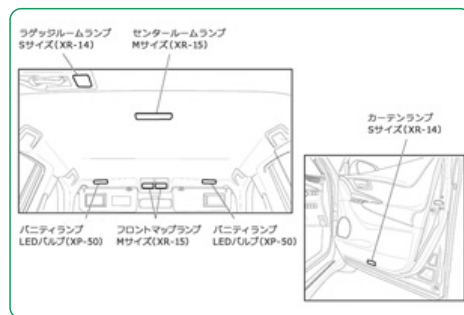

LEDルームランプ セット(日亜製)

ハリアーの室内を明るく美しく、総LED照明にして華麗にドレスアップします。
安心の国内生産は日亜製です。

- 部 品:
- フロントマップランプ(XR-15×2個)
 - センタールームランプ(XR-15×1個)
 - パニティランプ(XP-50×2個)
 - ラゲッジルームランプ(XR-14×1個)
 - カーテンランプ(XR-14×2個)

POINT

圧倒的な明るさ・色の違いをご体感ください!

設置前
設置後の明るさと比べてみてください。

各パーツイメージ
全ての工程を日本国内で行う、純国産LEDを使用しています。

LED取付要領
設置箇所の説明図です。
口金の形状に合わせてソケットを接続してください。

※適応車型形式
2013.12~2017.3以前のみ取付け可