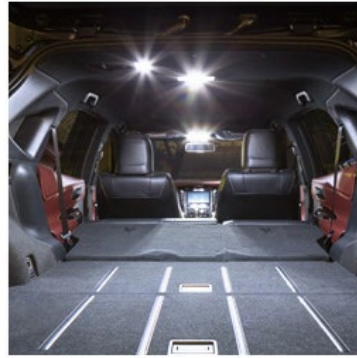

LEDルームランプ セット(日亜製)

ハリアーの室内を明るく美しく、総LED照明にして華麗にドレスアップします。
安心の国内生産は日亜製です。

- 部 品:
- フロントマップランプ(XR-15×2個)
 - センタールームランプ(XR-15×1個)
 - パニティランプ(XP-50×2個)
 - ラゲッジルームランプ(XR-14×1個)
 - カーテンランプ(XR-14×2個)

POINT

圧倒的な明るさ・色の違いをご体感ください!

設置前
設置後の明るさと比べてみてください。

各パーツイメージ
全ての工程を日本国内で行う、純国産LEDを使用しています。

LED取付要領
設置箇所の説明図です。
口金の形状に合わせてソケットを接続してください。

※適応車型形式
2013.12~2017.3以前のみ取付け可